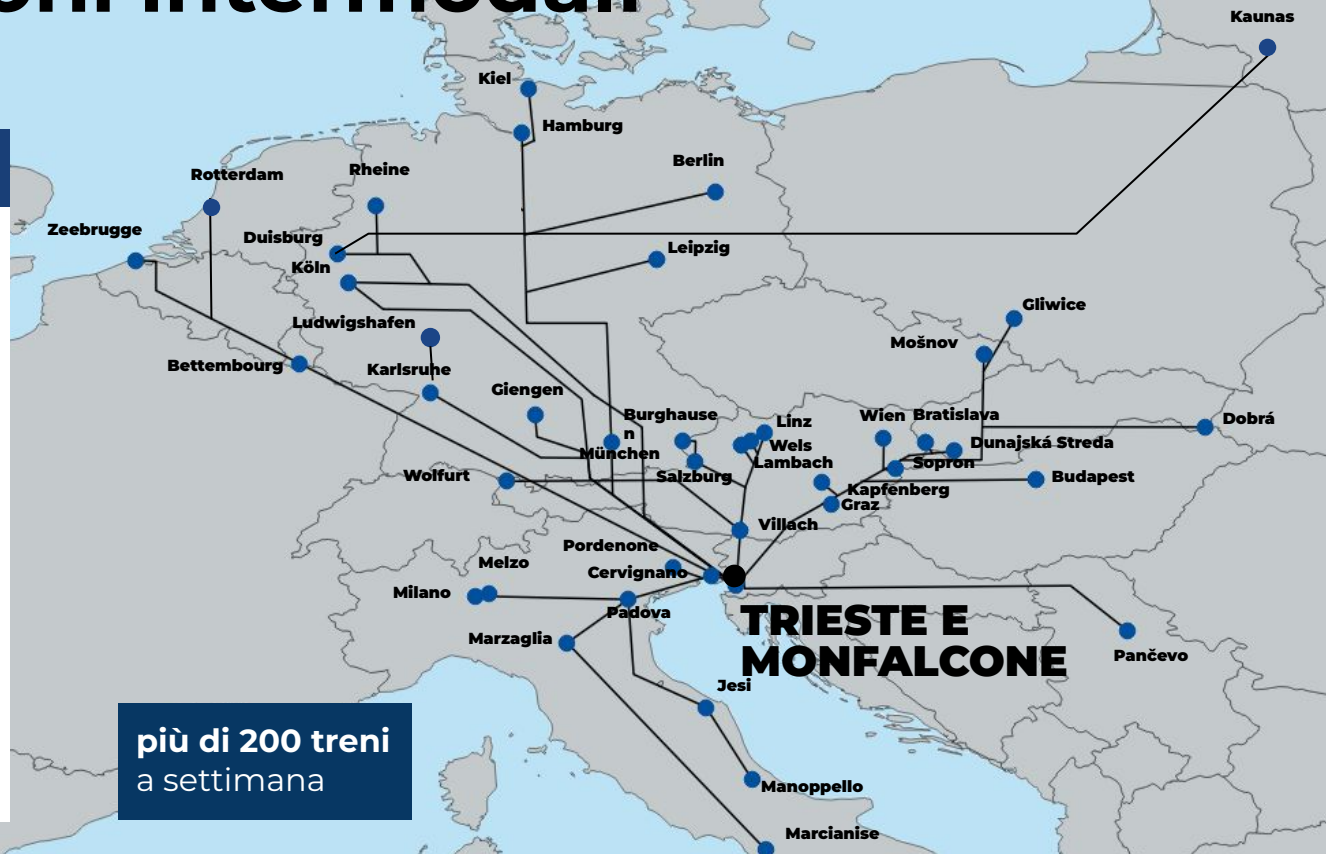

### Austria

Linz, Salzburg, Villach, Wels / Lambach, Wien, Wolfurt

### Germania

Berlin, Burghausen, Duisburg, Giengen, Hamburg, Karlsruhe, Kiel, Köln, Ludwigshafen, München, Rheine

### Slovacchia

Bratislava, Dobrá, Dunajská Streda

### Ungheria

Budapest, Sopron

più di 200 treni  
a settimana

PORT OF  
TRIESTE