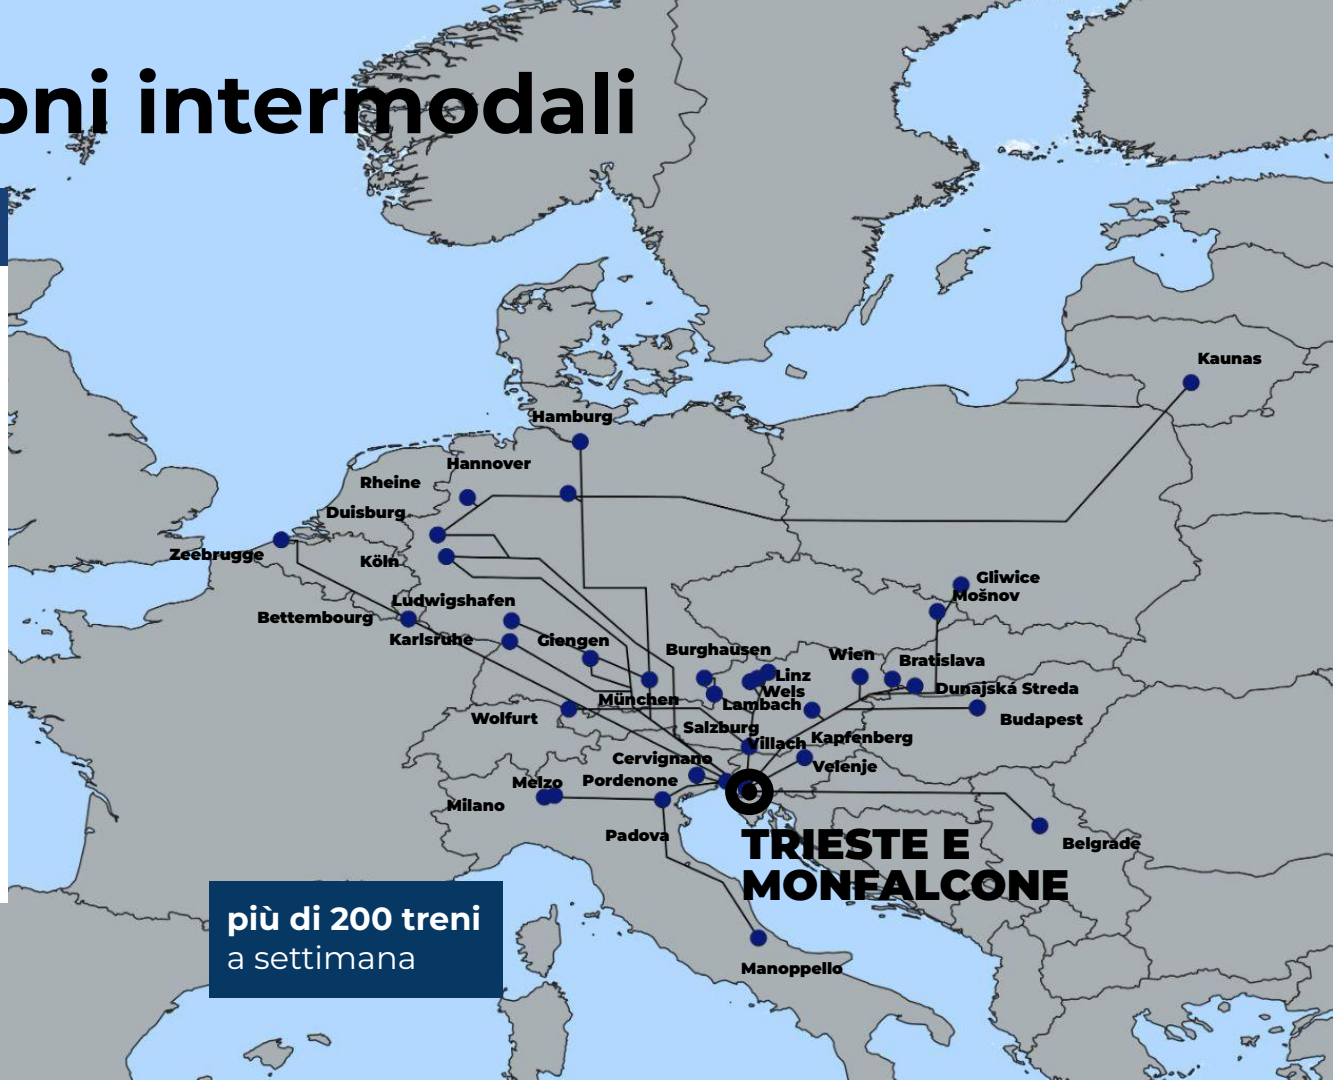

Le connessioni intermodali

Servizi ferroviari

Austria

Kapfenberg, Linz, Salzburg, Villach, Wels / Lambach, Wien, Wolfurt
via Villach: Linz, Salzburg, Wien, Wolfurt

Belgio

Zeebrugge

Germania

Burghausen, Giengen, Karlsruhe, Köln, München, Rheine
via Duisburg: Kaunas
via München: Hamburg, Hannover, Köln, Ludwigshafen

Italia

Cervignano, Manoppello, Melzo, Milano, Padova, Pordenone
via Cervignano: Duisburg, Belgrado

Lituania

Kaunas

Lussemburgo

Bettembourg

Polonia

Gliwice

Repubblica Ceca

Mošnov

Serbia

Belgrado

Slovacchia

Bratislava, Dunajská Streda

Slovenia

Velenje

Ungheria

Budapest

più di 200 treni
a settimana

PORT OF
TRIESTE

TRIESTE E
MONFALCONE